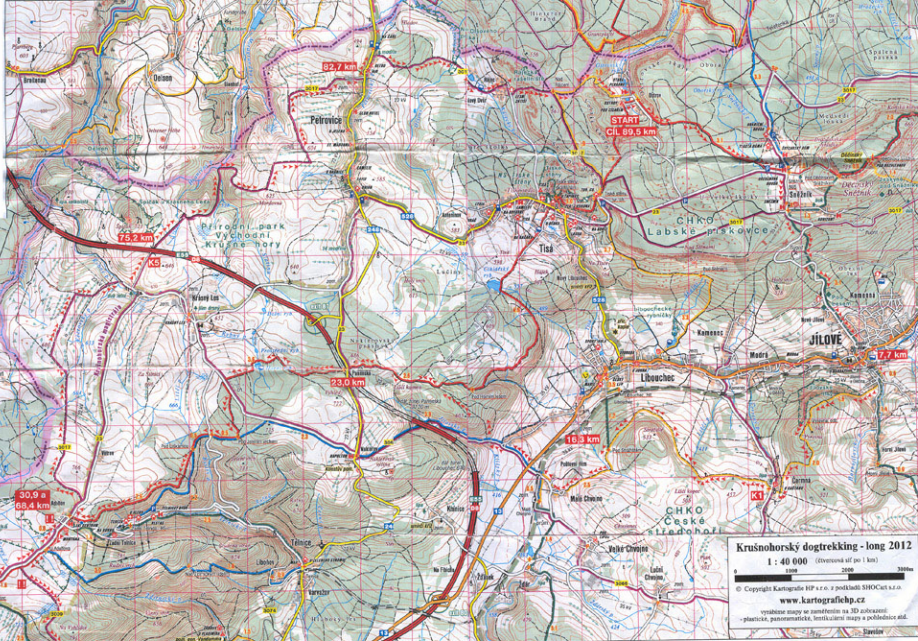

LONG

Hráč cíl 89,5 km.

Krušnohorský dogtrekking - long 2012
1 : 40 000 (úroveň 0 až 1 km)

Krušnohorský dogtrekking - long 2012

1 : 40 000 (úroveň 0 až 1 km)

Číslo	Jméno - Křestní	Stáří	Cíl	Podíl 1	2	3	4
119	JOZEFY ROBIN	64.	114.				
	JTM 1	44	10:58