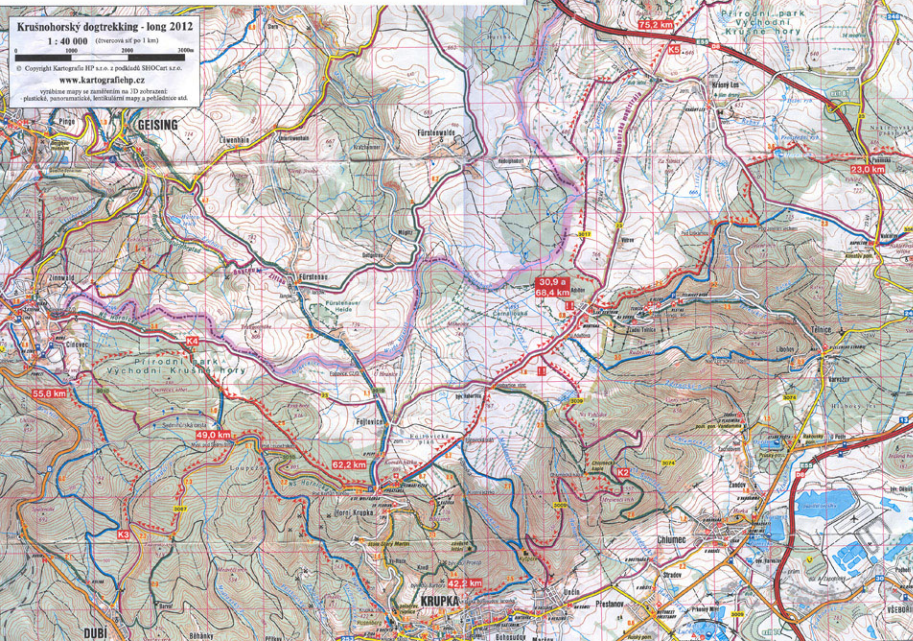

LONG

Hráč cíl 89,5 km.

Krušnohorský dogtrekking - long 2012
1 : 40 000 (úroveň 0 až 1 km)

Krušnohorský dogtrekking - long 2012

1 : 40 000 (úroveň 0 až 1 km)

Číslo	Jméno - Křestní	Stáří	Cíl	Podíl 1	2	3	4
119	JOZEFY ROBIN	64.	114.				
	JTM 1	44	10:58